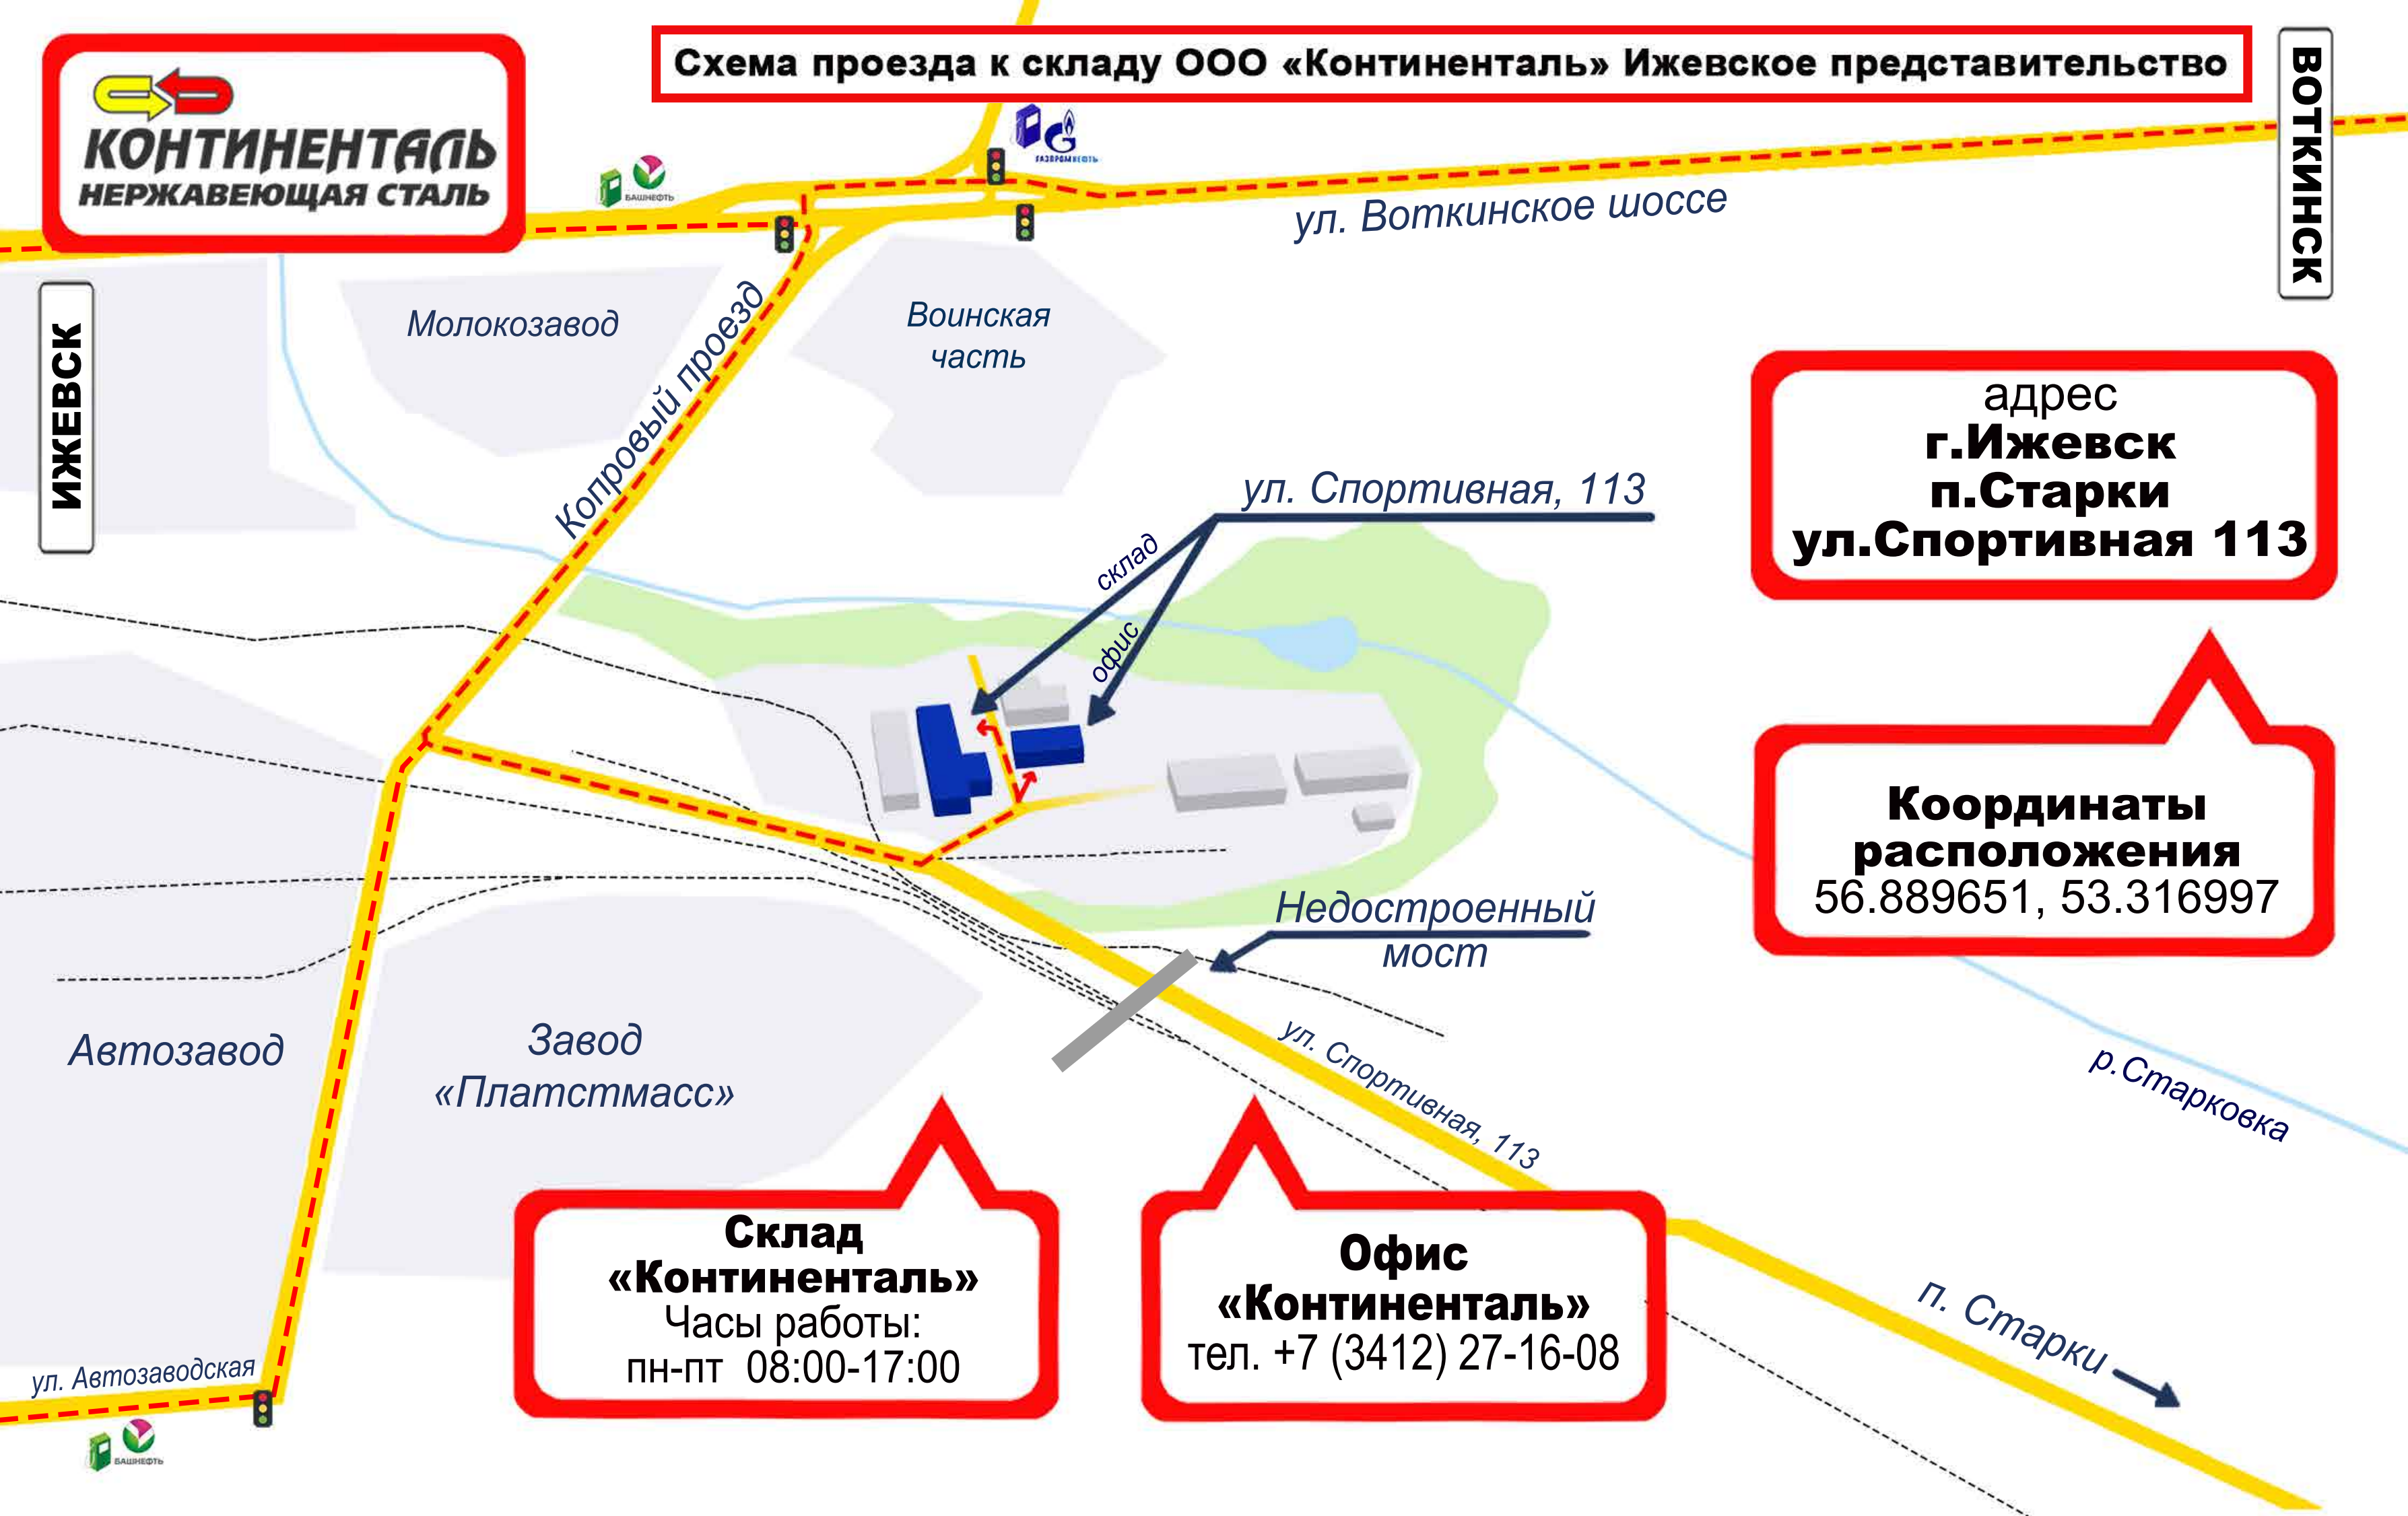

Схема проезда к складу ООО «Континенталь» Ижевское представительство

ВОТКИНСК

ИЖЕВСК

адрес
**г.Ижевск
п.Старки
ул.Спортивная 113**

**Координаты
расположения**
56.889651, 53.316997

**Склад
«Континенталь»**
Часы работы:
ПН-ПТ 08:00-17:00

**Офис
«Континенталь»**
тел. +7 (3412) 27-16-08

ул. Автозаводская

ул. Спортивная, 113

Недостроенный мост

ул. Спортивная, 113

п. Старки

р. Старковка